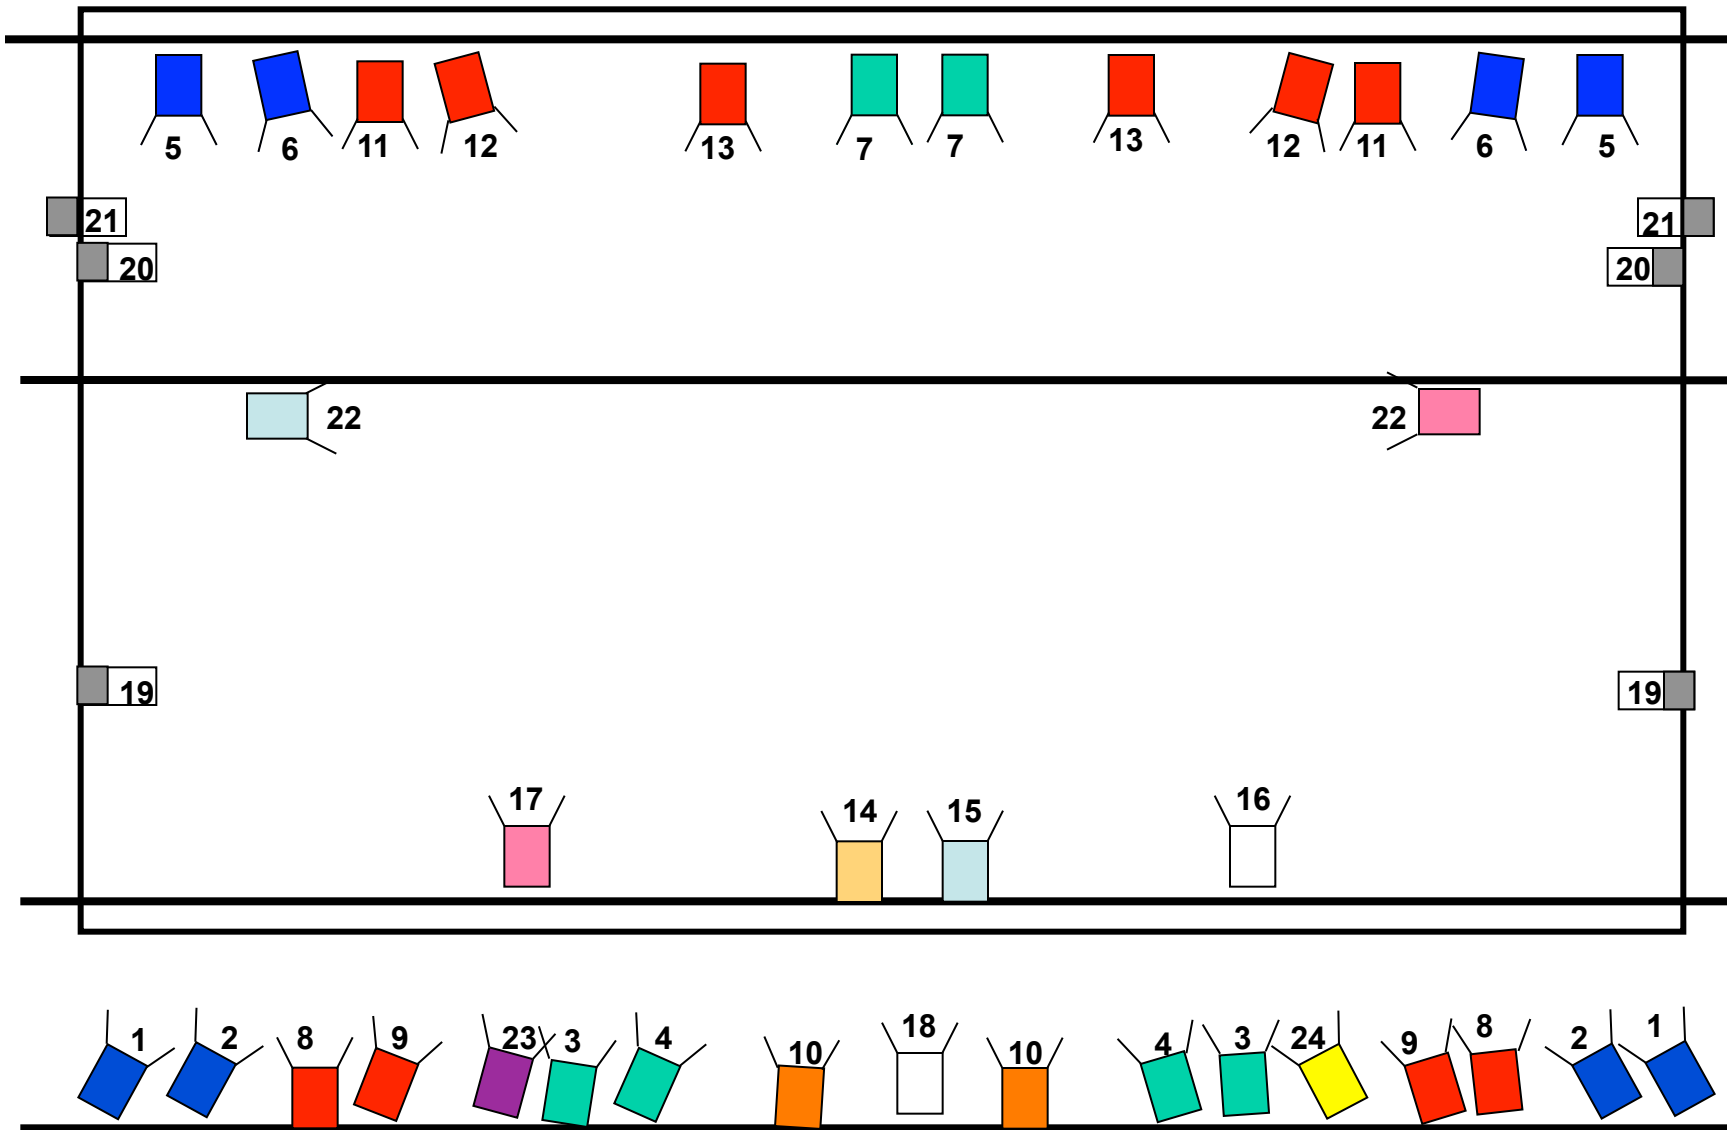

SERVICE

- N° 6 Sagomatori (**lighting profile/Lico**) - 1.000 W – 50°
- N° 35 PC (**spotlight**) da 1.000 W or 2.000 W

FONICA – PHONIC

Impianto con lettore CD (Audio system with CD player)